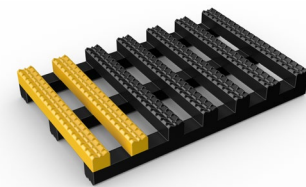

Crossgrip Line Covid-19

Tapis en grille ajouré avec marquage alterné pour les cheminements et postes de travail indiquant la distance de sécurité pour les visiteurs, les clients et les employés.

Crossgrip Line Covid-19 aide vos clients et employés à observer facilement les mesures de distanciation sociale; un tapis en grille avec les zones de position marquées par des couleurs.

Alors que les restrictions de confinement de Covid-19 commencent à s'assouplir, de nombreuses entreprises sont confrontées au défi de poursuivre ou de redémarrer leurs opérations tout en respectant les mesures de distanciation sociale. Notre tapis Crossgrip Line Covid-19 a définie des zones de positionnement qui permettent aux clients, visiteurs et employés d'observer facilement les règles de distanciation sociale.

Idéal pour les entreprises dont la clientèle fait la queue ou sur les lieux de travail avec des employés en poste debout. Crossgrip Line Covid-19 est rapide à installer et facile à déplacer si nécessaire.

Caractéristiques:

Surface en relief

Construction à deux couches croisées

Flexible en une pièce

Grille PVC ouverte et non poreuse

Fourni en rouleau de 12 ou 24 m

Avantages:

Certifié antidérapant (DIN 51130:R11)