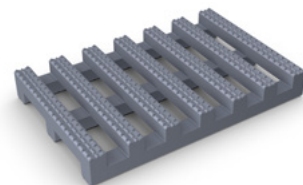

# Crossgrip PVC

Tapis ajouré en grille pour plus de sécurité et de confort sous le pied.

Un revêtement pour les chemins techniques, spécialisé pour les toitures plates, les portiques situés en hauteur, le tapis / Crossgrip PVC est certifié antidérapant quelque soit le temps.

Fabriqué à partir de PVC flexible, il est conçu pour être posé sans aucune fixation requise, donc peut être installé rapidement et facilement, même dans des conditions météorologiques défavorables. La construction durable en grille épouse la structure du toit et protège la membrane, tandis que la structure antidérapante des barres transversales supérieures assure une prise ferme sous le pied. Il reste stable dans des vents allant jusqu'à 96 km/h (150 km/h à plat en test laboratoire).

## Caractéristiques:

Surface en relief

Construction à deux couches croisées

Flexible en une pièce

Pose libre, aucune fixation requise

Fourni en rouleau de 10 m

### Installation:

La construction en rouleau de Crossgrip signifie que l'installation est simple:

- Pose libre, aucune fixation requise
- Construction en rouleau durable
- Livré en rouleaux de 10 m; placer et dérouler
- Épouse facilement les irrégularités de la structure du toit