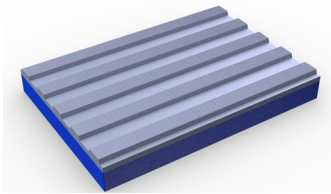

حصيرة مكان العمل فائقة المرونة تتميز بخصائص مكافحة الازهاق ومقاومة انزلاق ممتازة.

يجمع هذا الجهاز متعدد الوظائف الممتاز بين متانة فليكسي تريد ورغوة زيد لاند إي إس دي مكافحة للارهاق. والنتيجة هي حصيرة فائقة المرونة مصممة لجميع بيئات مكان العمل.

يوفر السطح المضلع المتين مقاومة ممتازة للانزلاق، بينما تتميز الرغوة عالية الكثافة الحاصلة على براءة اختراع بـ "الارتداد" المدمج لتوفير مزيد من الراحة. وهذا يجعلها مثالية لأماكن العمل حيث من المحتمل حدوث انسكابات ويحتاج الموظفون إلى وسادة تحت القدم.

## الميزات:

تأتي في لفات ١٠م  
وحدات قياسية

بنية إسفنجية حاصلة  
على براءة اختراع

سطح  
فينيل مضلع

بنية  
من طبقتين

يتم تزويد الوحدات السطحية بحواف منحدره (بي في سي) مثبتة في المصنع إلى أربعة جوانب